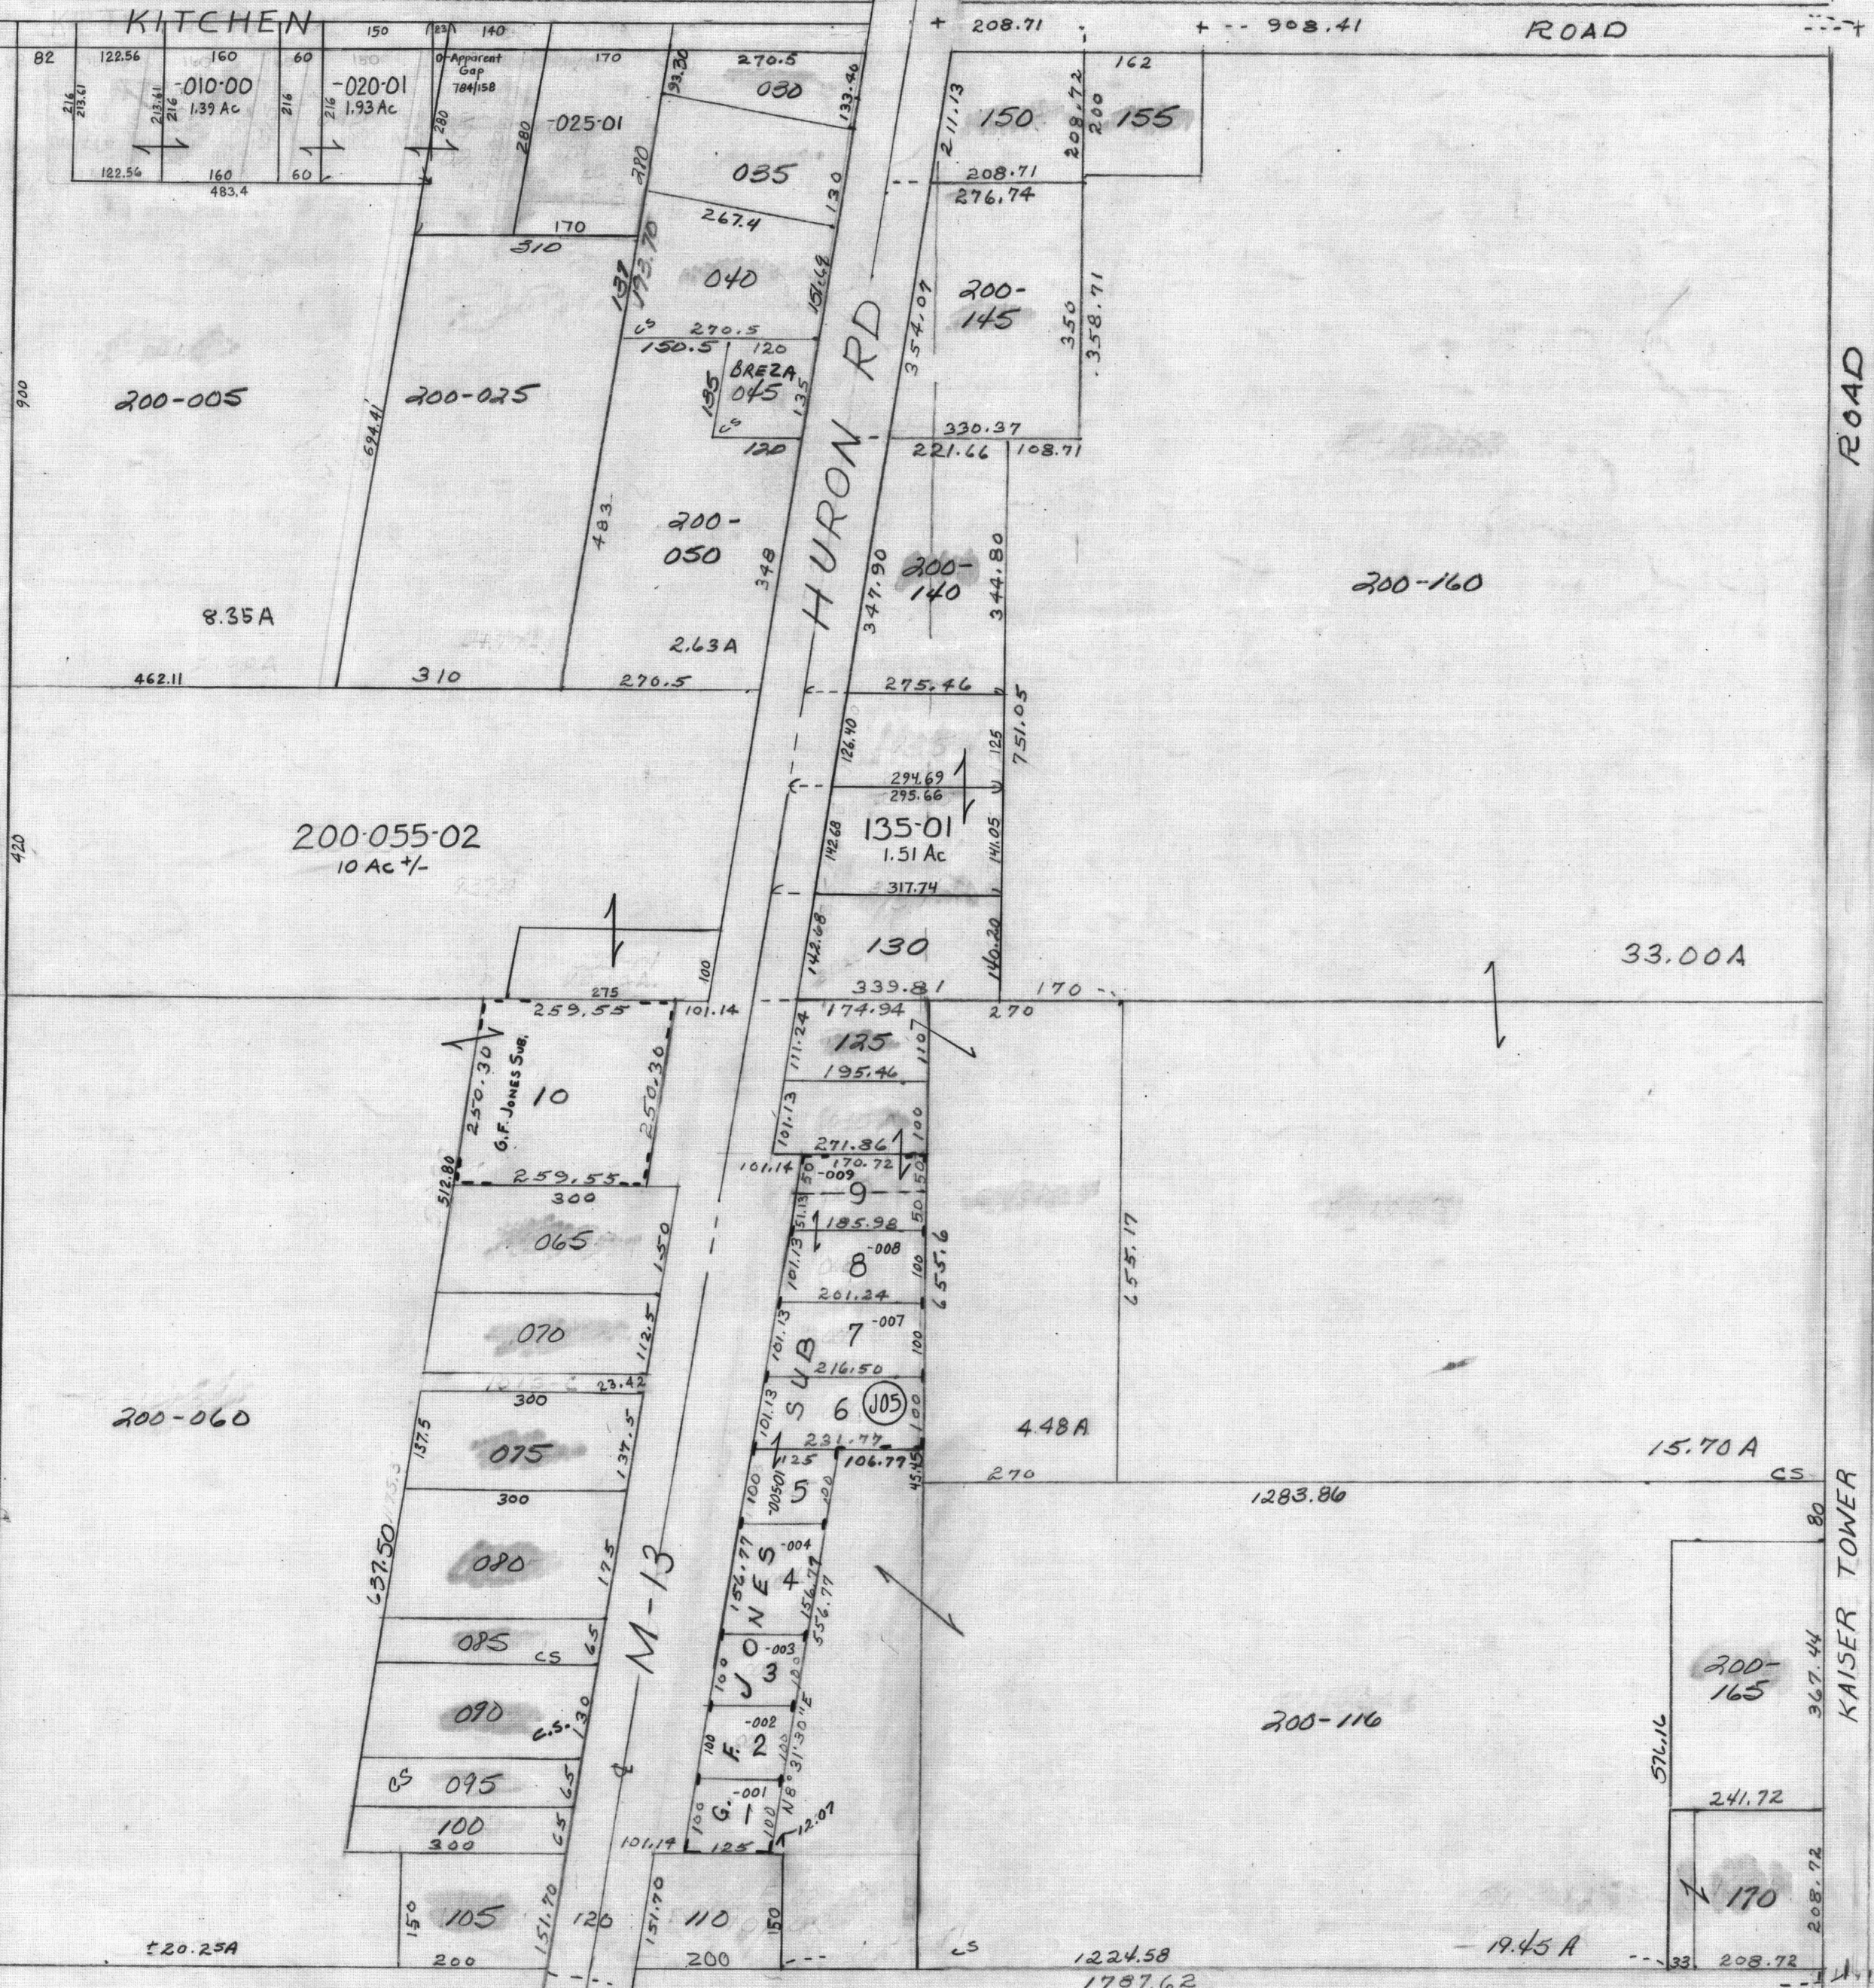

KITCHEN

ROAD

ROAD

HURON RD

KAISER TOWER

N.E. 1/4 SECTION 22
T. 16N., R. 4E

Scale 1" = 200'

09-040-022-200-